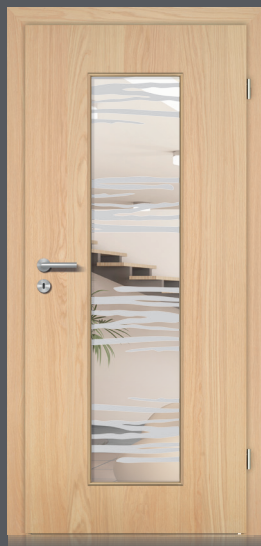

Eiche Geplankt - aufrecht oder quer, Sie haben die Wahl!

Erleben auch Sie den perfekten Designverbund mit lebendigen Eiche-Furnieroberflächen, im trendigen Roheffektlack, kombiniert mit schicken Designgläsern und Ganzglastüren von PRÜM.

Eiche Geplankt

Ganzglastür FREE
Eckige Zarge FU-EC 80/22 mm
in Eiche Geplankt
Maße 860/1985/145 mm
Mögliche Beschläge SOFT, RAVENNA o.
QUADRAL in Edelstahl matt, Flüsterfalle,
Bänder JUNIOR u. Schloss STUDIO

Holz­tür mit Lichtausschnitt LA3
verglast mit FREE
Eiche Geplankt (aufrecht o. quer)
Maße 860/1985/145 mm
Gefälzte Tür
Eckige Zarge FU-EC 80/22 mm
Mögliche Beschläge SOFT, RAVENNA o.
QUADRAL in Edelstahl matt

Holz­tür geschlossen
Eiche Geplankt (aufrecht o. quer)
Maße 860/1985/145 mm
Gefälzte Tür mit Röhrenspanstreifen-Einlage
Eckige Zarge FU-EC 80/22 mm
Mögliche Beschläge SOFT, RAVENNA o.
QUADRAL in Edelstahl matt