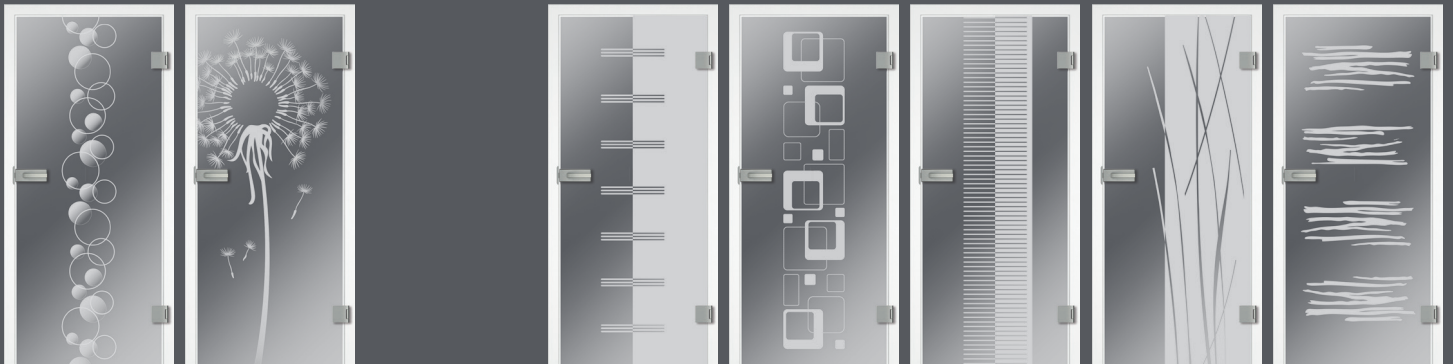

Design LINEUM

## Einzigartiger Durchblick

Facettenreich, zeitlos und elegant – unser neues innovatives Glasprogramm im Designverbund.

Das umfassende Designprogramm setzt neue Standards in der Glasveredelung. Klare Formen und neutrale Dekore setzen jeden Raum in Szene. Ob als Ganzglastür oder Tür mit Lichtausschnitt – bei uns passt zusammen, was zusammen gehört!

ZUM RAUMKONZEPT

Ganzglastür LINEUM  
2-flügelig

Ganzglastür LINEUM  
1-flügelig

Lichtausschnitttür TB-LA2-WL,  
Glas LINEUM

Lichtausschnitttür RY-210-LA4,  
Glas LINEUM

Lichtausschnitttür I-1/LA,  
Glas LINEUM

Ihr PRÜM-Fachhändler:

**PRÜM**  
Türen die zu Ihnen passen

Ganzglashüren in LASER-Veredelung

ONDA 1    ONDA 2    SAGI    ARPA    FLORA 1    FLORA 2    CENTRO    MOTUS

Ganzglashüren in SIEBDRUCK-Veredelung