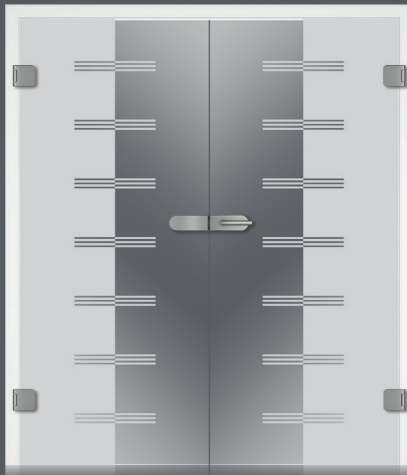

Design LINEUM

## Einzigartiger Durchblick

Facettenreich, zeitlos und elegant – unser neues innovatives Glasprogramm im Designverbund.

Das umfassende Designprogramm setzt neue Standards in der Glasveredelung. Klare Formen und neutrale Dekore setzen jeden Raum in Szene. Ob als Ganzglastür oder Tür mit Lichtausschnitt – bei uns passt zusammen, was zusammen gehört!

ZUM RAUMKONZEPT

Ganzglastür LINEUM  
2-flügelig

Ganzglastür LINEUM  
1-flügelig

Lichtausschnitttür TB-LA2-WL,  
Glas LINEUM

Lichtausschnitttür RY-210-LA4,  
Glas LINEUM

Lichtausschnitttür I-1/LA,  
Glas LINEUM